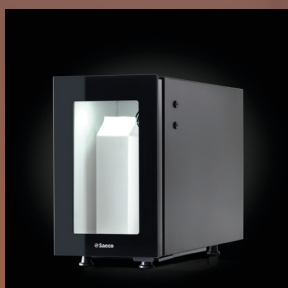

Accessori

Frigorifero FR7L-N